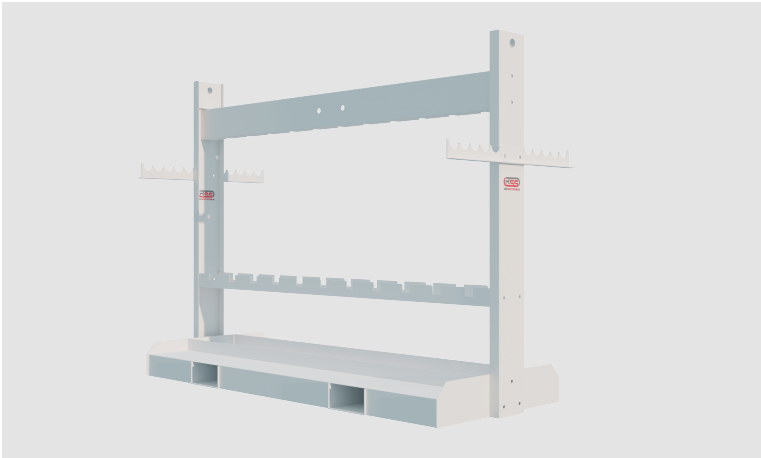

# RSS TRANSPORTRAHMEN

Für den Transport des RSS Flachdach Kompakt.

## ANWENDUNG

Dieser Transportrahmen ist für bis zu 40 Meter Material ausgelegt und bietet Platz für sämtliches notwendiges Zubehör. Sein praktisches Design spart Zeit und erleichtert die Arbeit. Darüber hinaus lässt sich der Rahmen einfach lagern und transportieren. Er besteht aus witterungsbeständigem, verzinktem Material, welches für eine lange Lebensdauer sorgt.

Artikel Nummer: 400

Größe: 196,4 x 78 x 145 cm

Gewicht: 120,0 kg

**ON A MISSION  
FOR YOUR SAFETY**