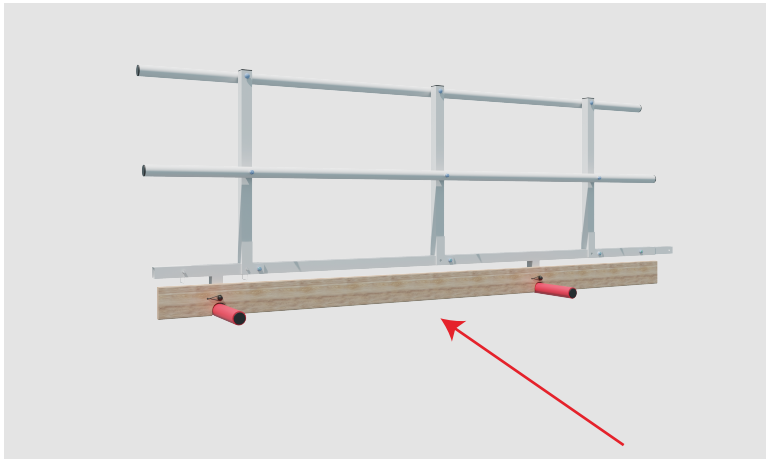

RSS FUßLEISTE

Erforderlich, wenn die Dachrandhöhe nicht ausreicht.

ANWENDUNG

Hergestellt aus strapazierfähigem, hochwertigem Holz. Speziell geeignet für die Dachabsicherung. Die Fußleiste wird auf dem roten Fuß platziert und mit elastischen Befestigungen am System fixiert. Das System ist sowohl für Steildächer als auch für Flachdächer geeignet.

Artikel Nummer: S322

Größe: 198 x 14,5 x 27 cm

Gewicht: 3 kg

ON A MISSION
FOR YOUR SAFETY