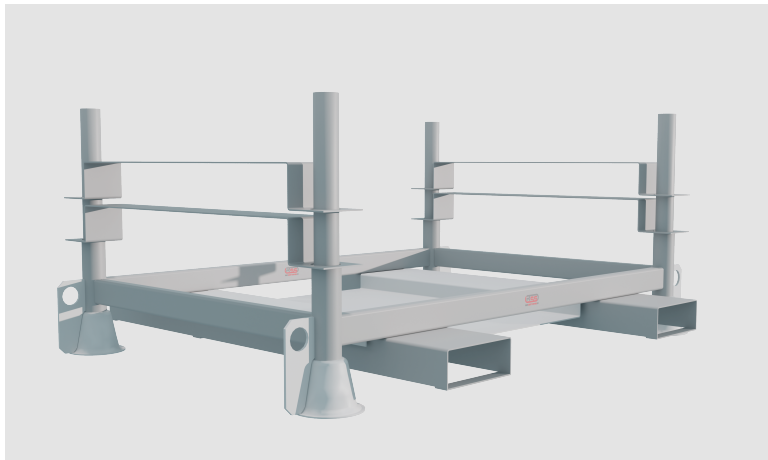

# RSS TRANSPORTFRAME

Voor transport van de RSS Roof Shelter Hellend Dak en Plat Dak

## TOEPASSING

Het transportframe van de RSS Roof Shelter is speciaal ontworpen om de Roof Shelter efficiënt te vervoeren en op te slaan. Met een capaciteit van maximaal 24 meter systeem en ruimte voor alle toebehoren, is dit frame de oplossing voor een veilige en georganiseerde werkomgeving.

Artikel nummer: 300

Afmeting: 136,5 x 85 x 130 cm

Gewicht: 50,0 kg

**ON A MISSION  
FOR YOUR SAFETY**