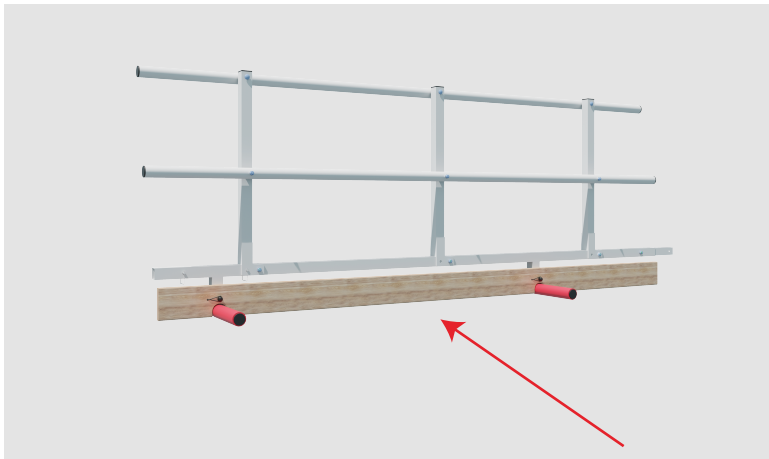

# RSS KANTPLANK

wordt ingezet wanneer de dakrandhoogte niet hoger is dan 150 mm.

## TOEPASSING

Gemaakt van duurzaam, hoogwaardig hout. Speciaal geschikt voor dakrandbeveiliging. De voetlijst wordt op rode dakliggers geplaatst en met elastische bevestigingen aan het systeem vastgezet. De kantplank wordt ingezet wanneer de dakrandhoogte niet hoger is dan 150 mm.

Artikel Nummer: S322

Afmeting: 198 x 14,5 x 27 cm

Gewicht: 3 kg

ON A MISSION  
FOR YOUR SAFETY